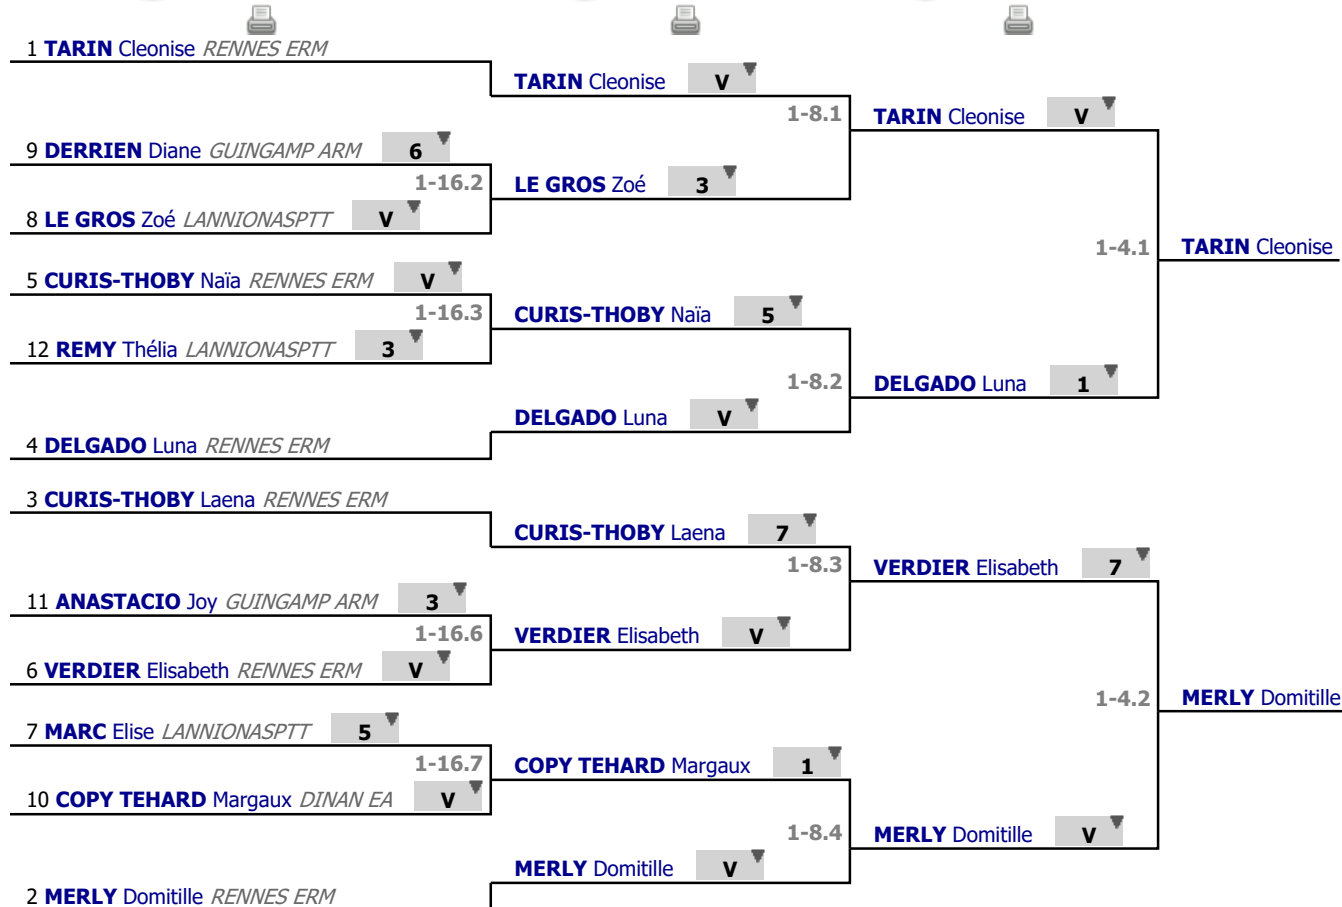

Poules

Tour n° 1

Classement

place	nom	prénom	club	poule n°	Vict./Matches (‰)	indice	Touches données
1	TARIN	Cleonise	RENNES ERM	1	1000	21	25
2	MERLY	Domitille	RENNES ERM	2	1000	19	25
3	CURIS-THOBY	Laena	RENNES ERM	2	800	8	21
4	DELGADO	Luna	RENNES ERM	1	800	8	20
5	CURIS-THOBY	Naïa	RENNES ERM	2	600	8	21
6	VERDIER	Elisabeth	RENNES ERM	1	600	7	20
7	MARC	Elise	LANNIONASPTT	1	400	-5	15
8	LE GROS	Zoé	LANNIONASPTT	2	400	-6	13
9	DERRIEN	Diane	GUINGAMP ARM	1	200	-11	11
10	COPY TEHARD	Margaux	DINAN EA	2	200	-14	9
11	ANASTACIO	Joy	GUINGAMP ARM	2	0	-15	10
12	REMY	Thélia	LANNIONASPTT	1	0	-20	5

Tableau

Tableau de 16

...

Demi-finale

✔ Tableau de 16

✔ Tableau de 8

✔ Demi-finale

Tableau

Finale

...

Vainqueur

 **Finale**

1	TARIN Cleonise	RENNES ERM	V	
			1-2.1	TARIN Cleonise
2	MERLY Domitille	RENNES ERM	6	

Tableau

Classement

place	nom	prénom	club
1	TARIN	Cleonise	RENNES ERM
2	MERLY	Domitille	RENNES ERM
3	DELGADO	Luna	RENNES ERM
3	VERDIER	Elisabeth	RENNES ERM
5	CURIS-THOBY	Laena	RENNES ERM
6	CURIS-THOBY	Naïa	RENNES ERM
7	LE GROS	Zoé	LANNIONASPTT
8	COPY TEHARD	Margaux	DINAN EA
9	MARC	Elise	LANNIONASPTT
10	DERRIEN	Diane	GUINGAMP ARM
11	ANASTACIO	Joy	GUINGAMP ARM
12	REMY	Thélia	LANNIONASPTT